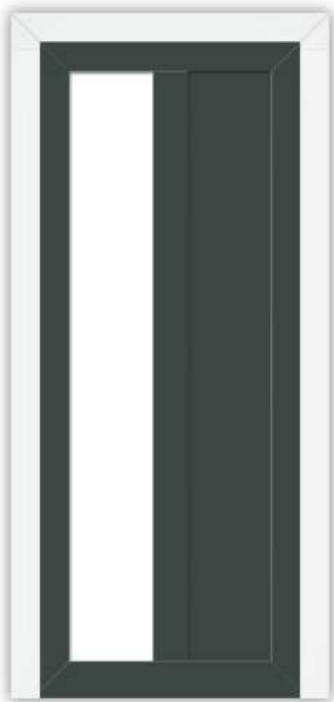

Spits-20

Spits-21 [BB]*

Spits-22

Spits-23

Spits-24 [BB]*

U kan specifieke kleuren toekennen aan het kozijnkader en het draagdeel, aan zowel de binnen als buitenkant. Wilt u alle kleuren goed bekijken? Bespreek het met uw adviseur of ga naar www.spitskozijn.nl/kleuren/.