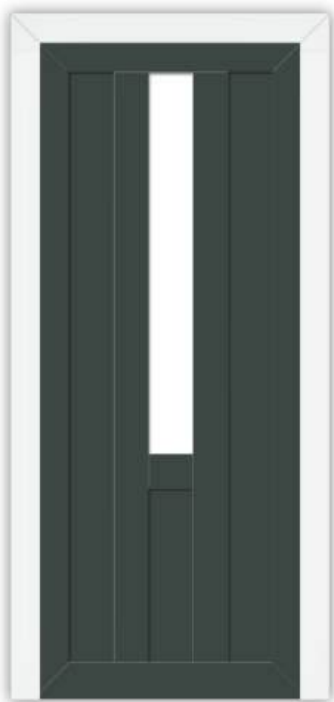

Spits-23

Spits-24 [BB]\*

U kan specifieke kleuren toekennen aan het kozijnkader en het draagdeel, aan zowel de binnen als buitenkant. Wilt u alle kleuren goed bekijken? Bespreek het met uw adviseur of ga naar [www.spitskozijn.nl/kleuren/](http://www.spitskozijn.nl/kleuren/).